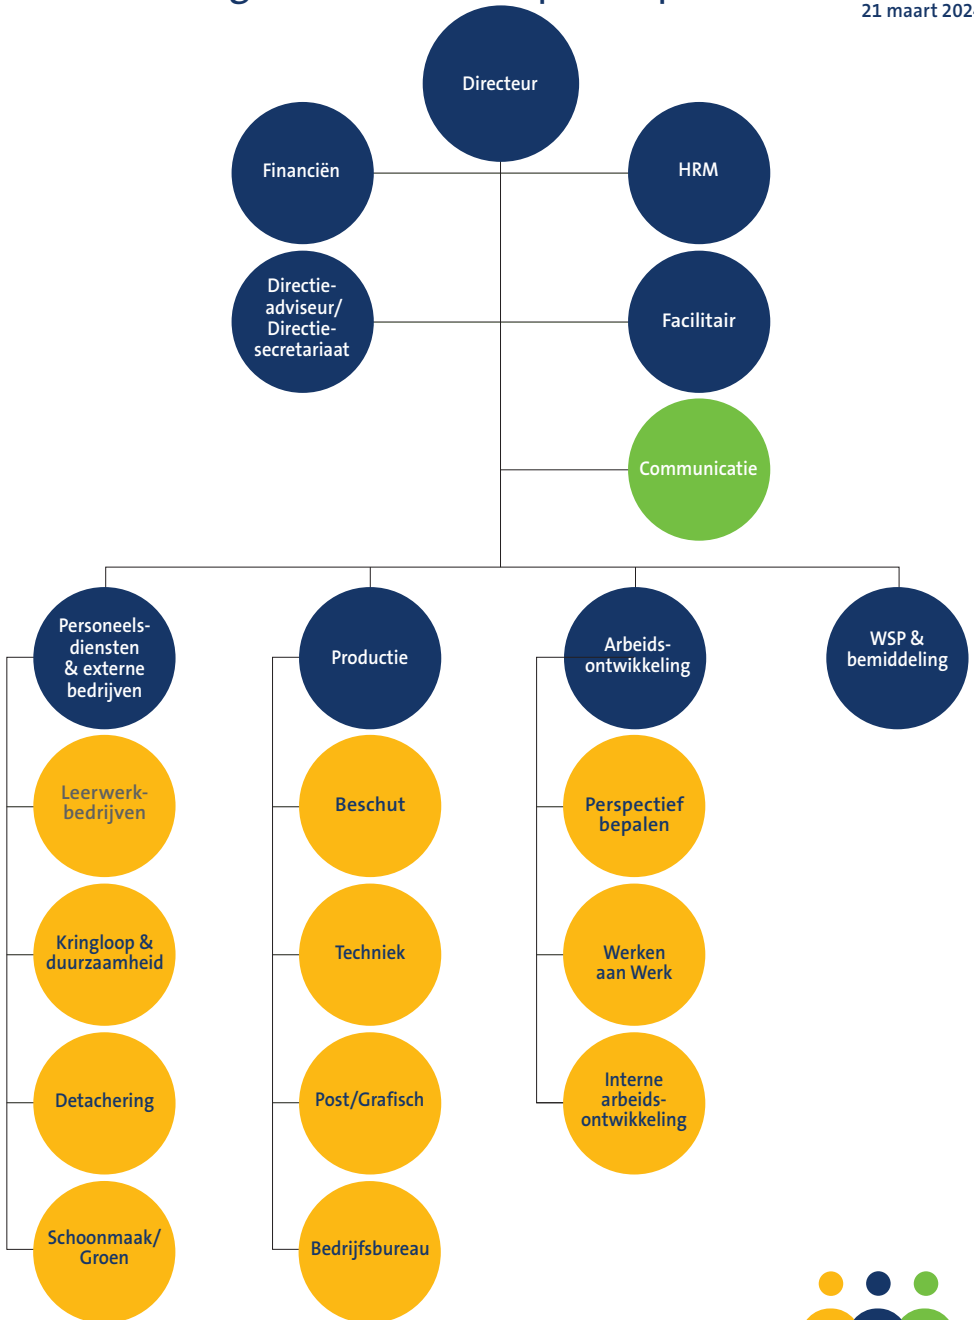

# Organisatieschema per 1 april 2024

Versie  
21 maart 2024

Spaarne **Werkt**

Verbindt mens en werk